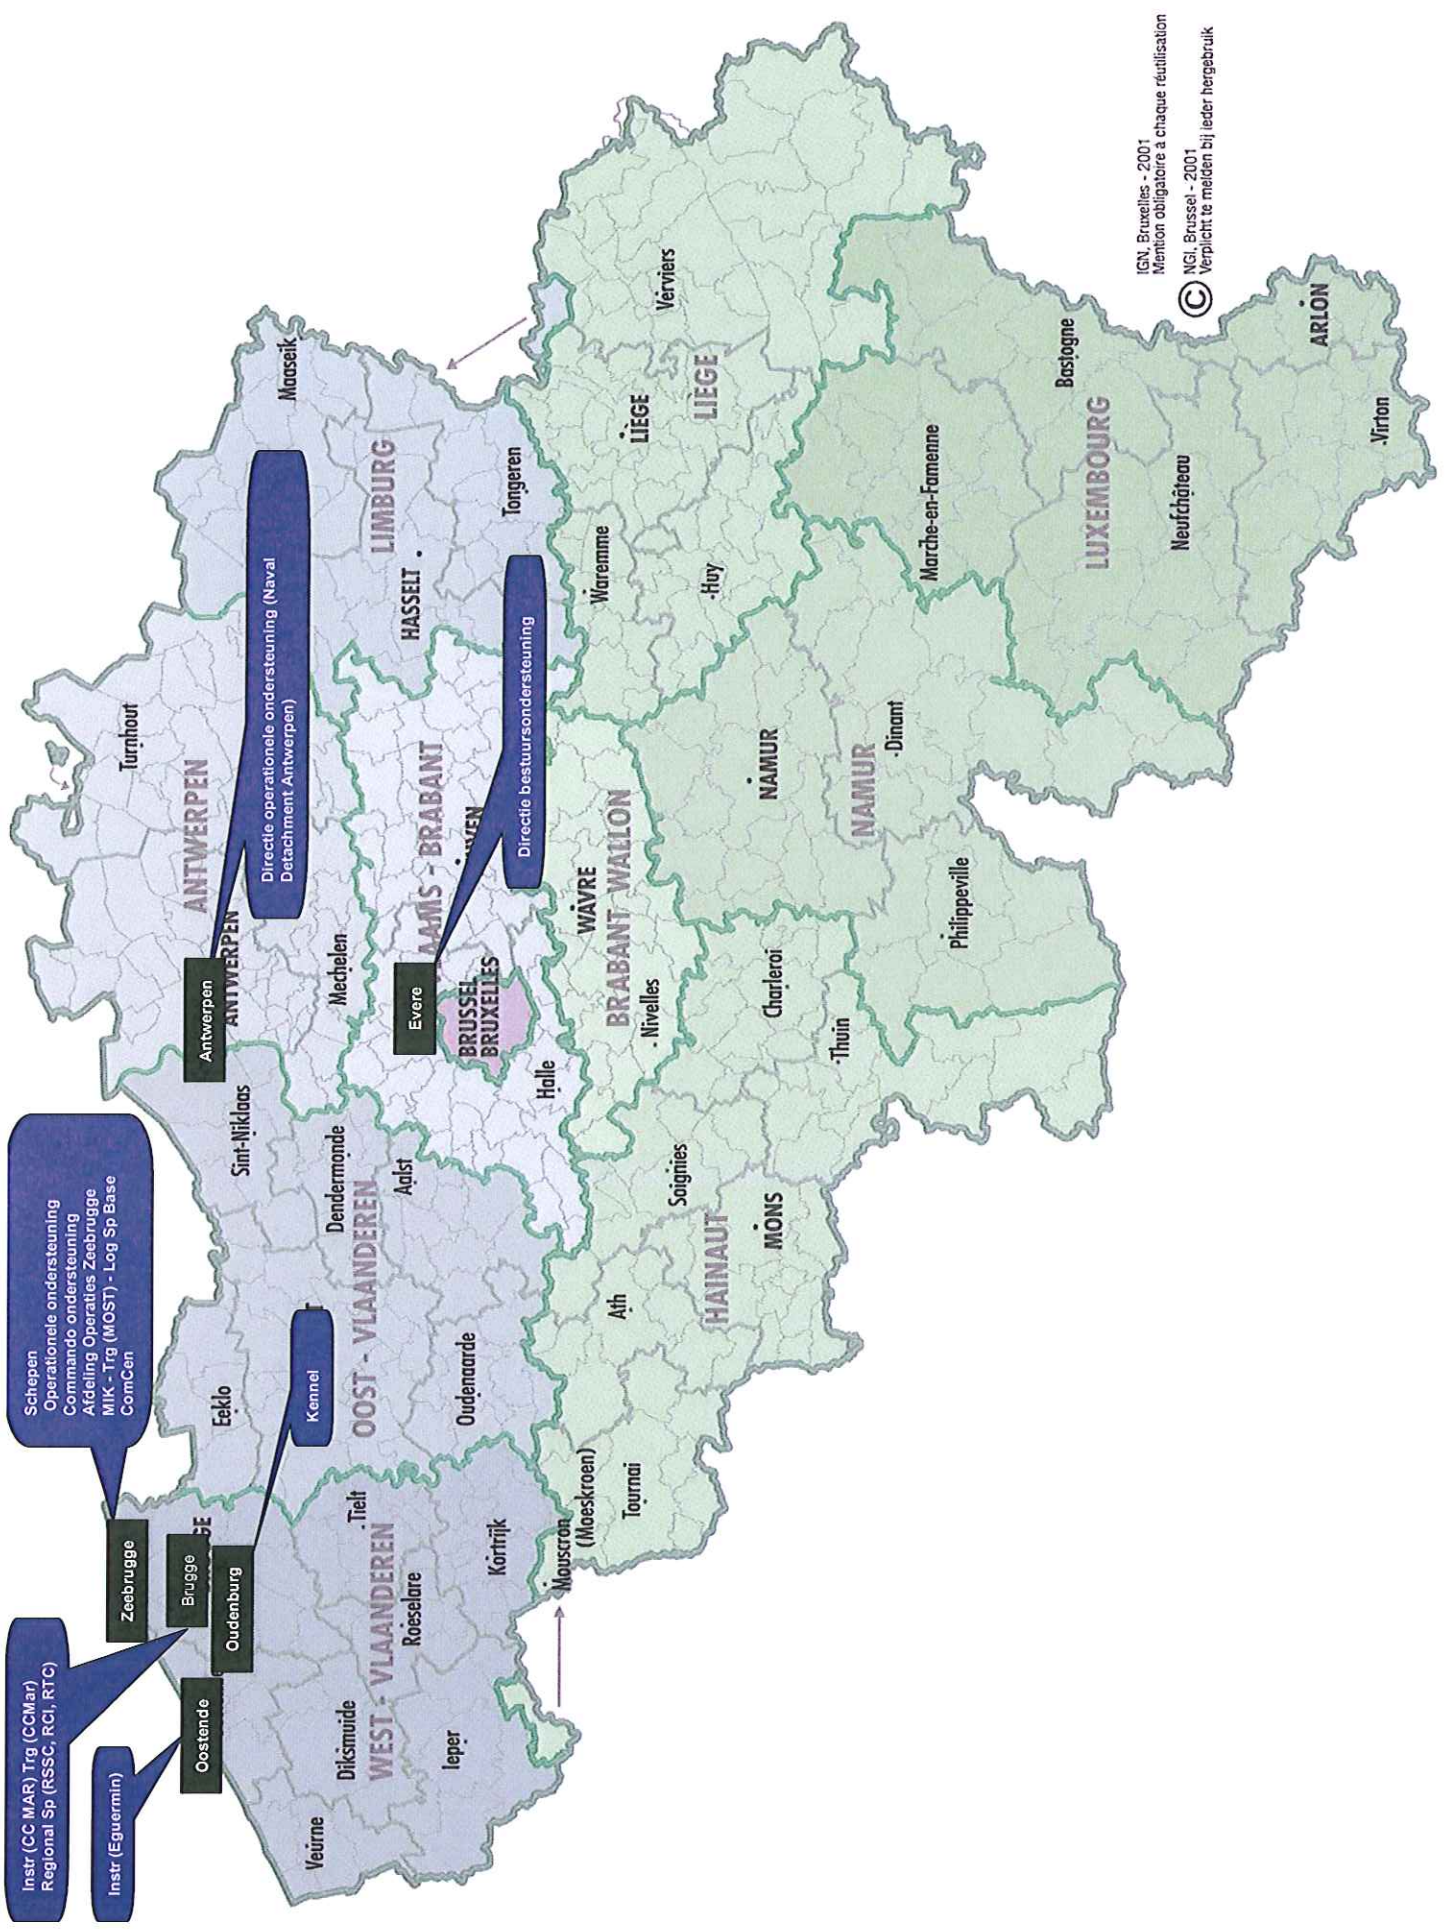

IGN, Bruxelles - 2001
 Mention obligatoire à chaque réutilisation
 NGI, Brussel - 2001
 Verplicht te melden bij ieder hergebruik

IGN, Bruxelles - 2001
 Mention obligatoire a chaque réutilisation
 NGI, Brussel - 2001
 Verplicht te melden bij ieder hergebruik

IGN, Bruxelles - 2001
Mention obligatoire à chaque réalisation
© NCI, Brussel - 2001
Verplicht te melden bij ieder hergebruik

- EMI
- RMC RMC
- + Vaste Antenne
- + Occasionele Antenne

IGN, Bruxelles - 2001
 Mentionn obligatoire a chaque réutilisation
 NIGI, Brussel - 2001
 Verplicht te melden bij ieder hergebruik

De Steun in België

Steun in België
11 Plateaus

Rationalisation de l'infrastructure installations à quitter suite au plan

Rationalisation de l'infrastructure: quartiers subsistants