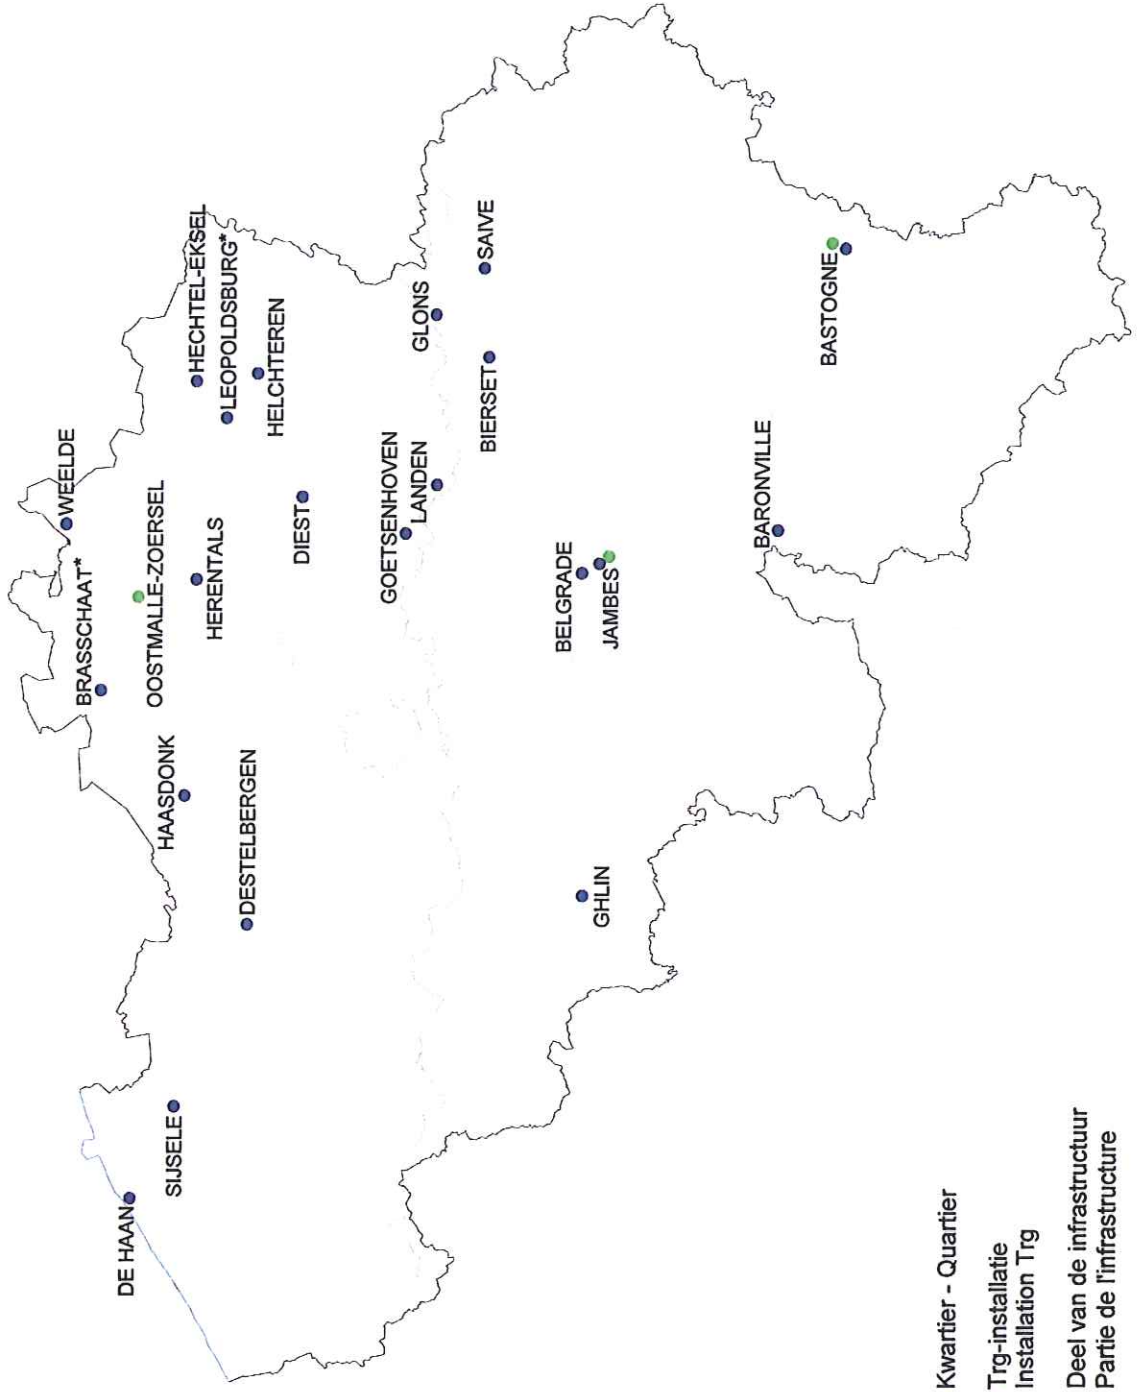

IGN, Bruxelles - 2001
Mention obligatoire à chaque réalisation
© NCI, Brussel - 2001
Verplicht te melden bij ieder hergebruik

- EMI
- RMC RMC
- + Vaste Antenne
- + Occasionele Antenne

IGN, Bruxelles - 2001
 Mentionn obligatoire a chaque réutilisation
 NIGI, Brussel - 2001
 Verplicht te melden bij ieder hergebruik

De Steun in België

Steun in België
11 Plateaus

Rationalisation de l'infrastructure installations à quitter suite au plan

Rationalisation de l'infrastructure: quartiers subsistants