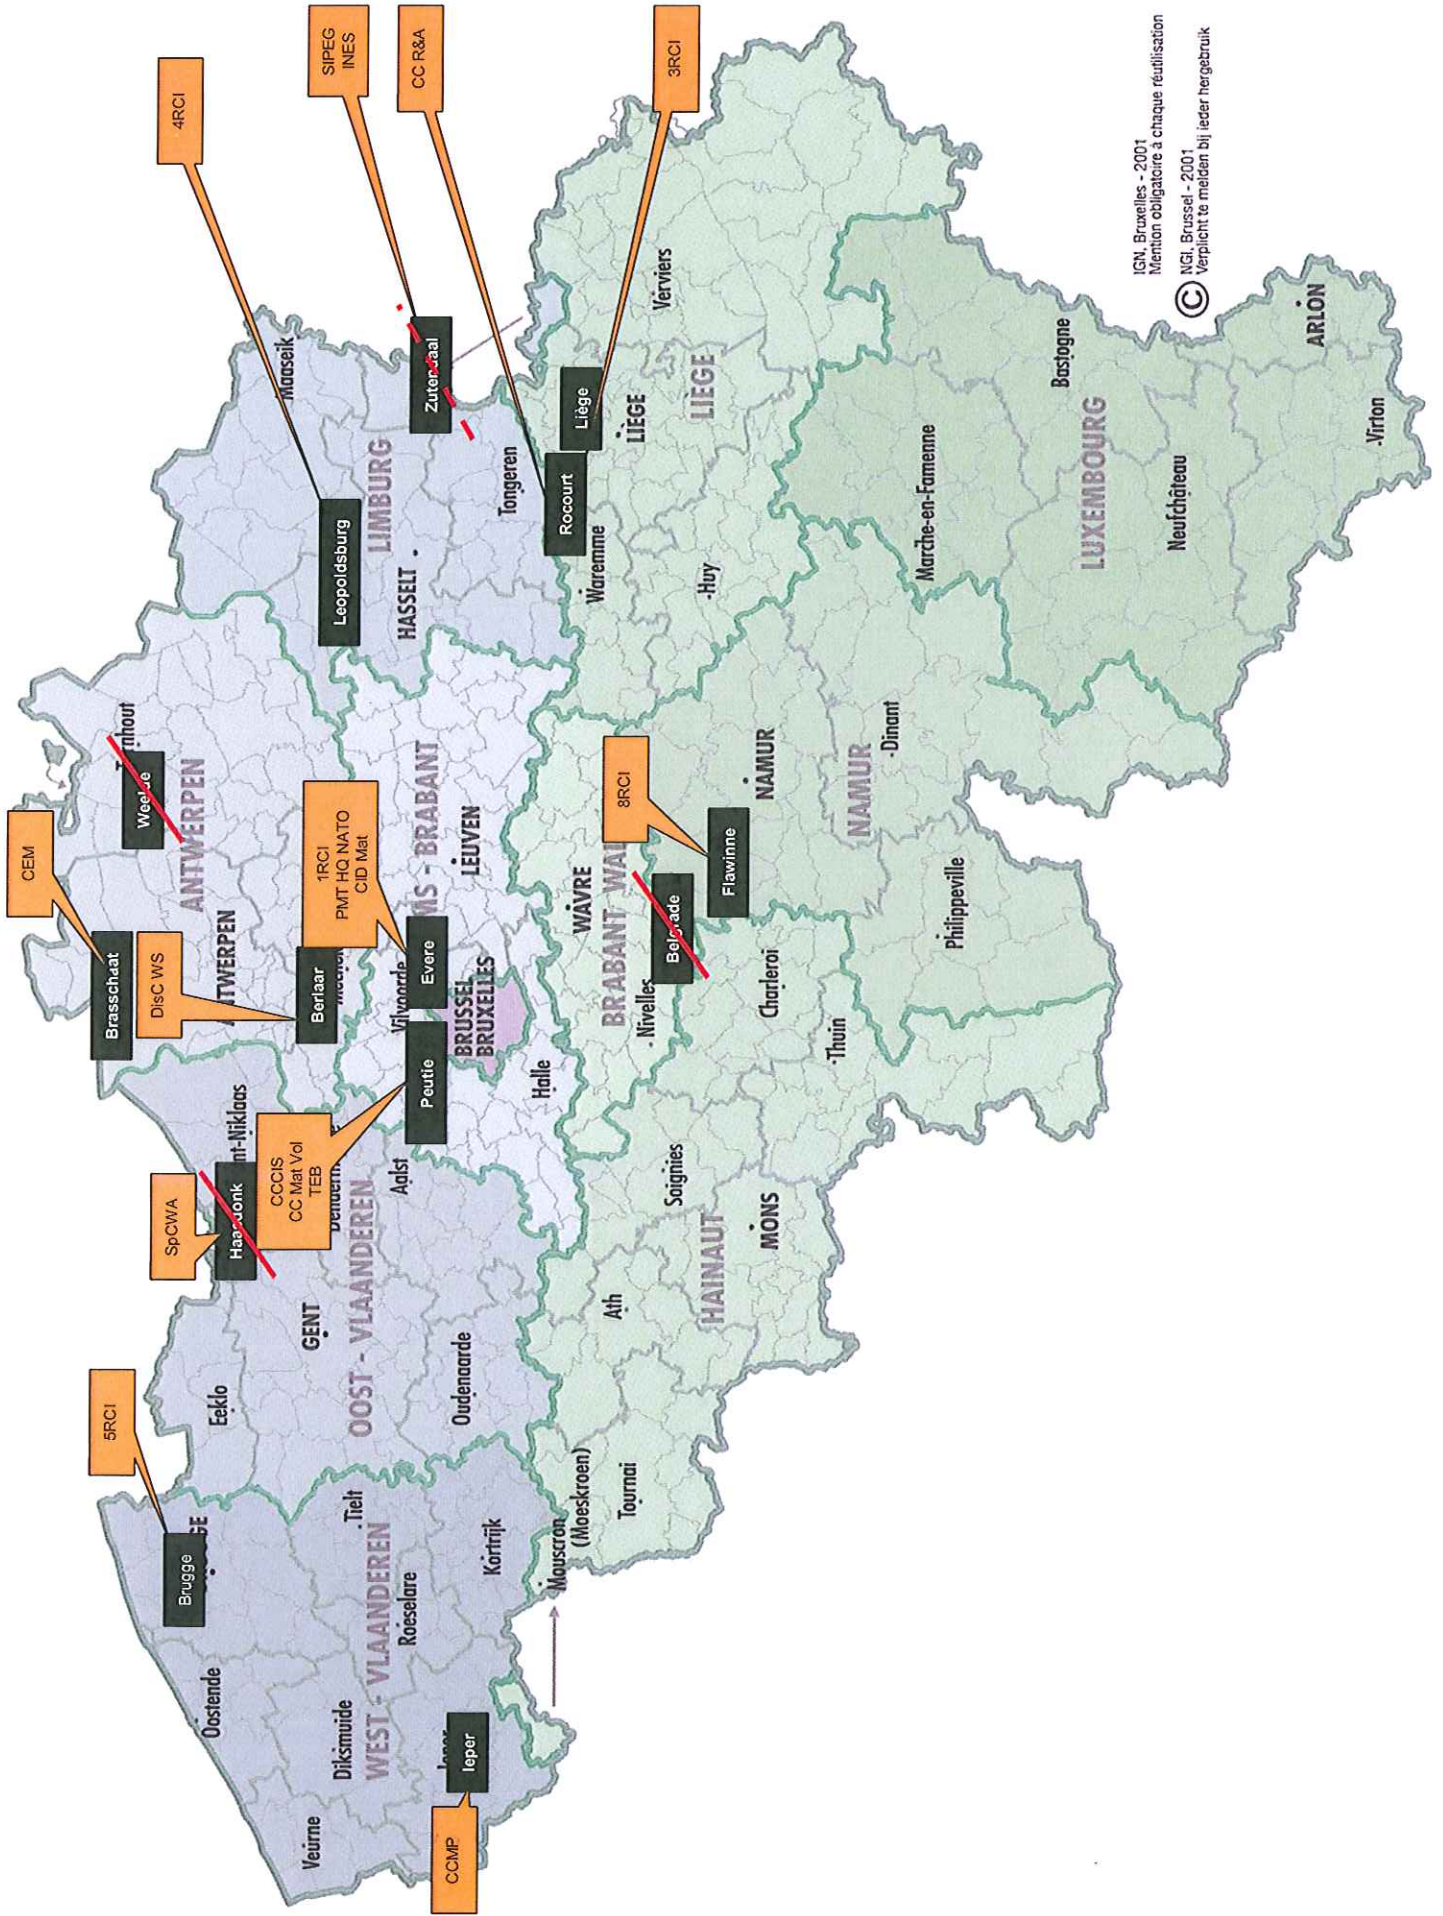

IGN, Bruxelles - 2001
Mention obligatoire à chaque réalisation
© NCI, Brussel - 2001
Verplicht te melden bij ieder hergebruik

- EMI
- RMC RMC
- + Vaste Antenne
- + Occasionele Antenne

IGN, Bruxelles - 2001
 Mentionn obligatoire a chaque réutilisation
 NIGI, Brussel - 2001
 Verplicht te melden bij ieder hergebruik

De Steun in België

Steun in België
11 Plateaus

Rationalisation de l'infrastructure installations à quitter suite au plan

Rationalisation de l'infrastructure: quartiers subsistants