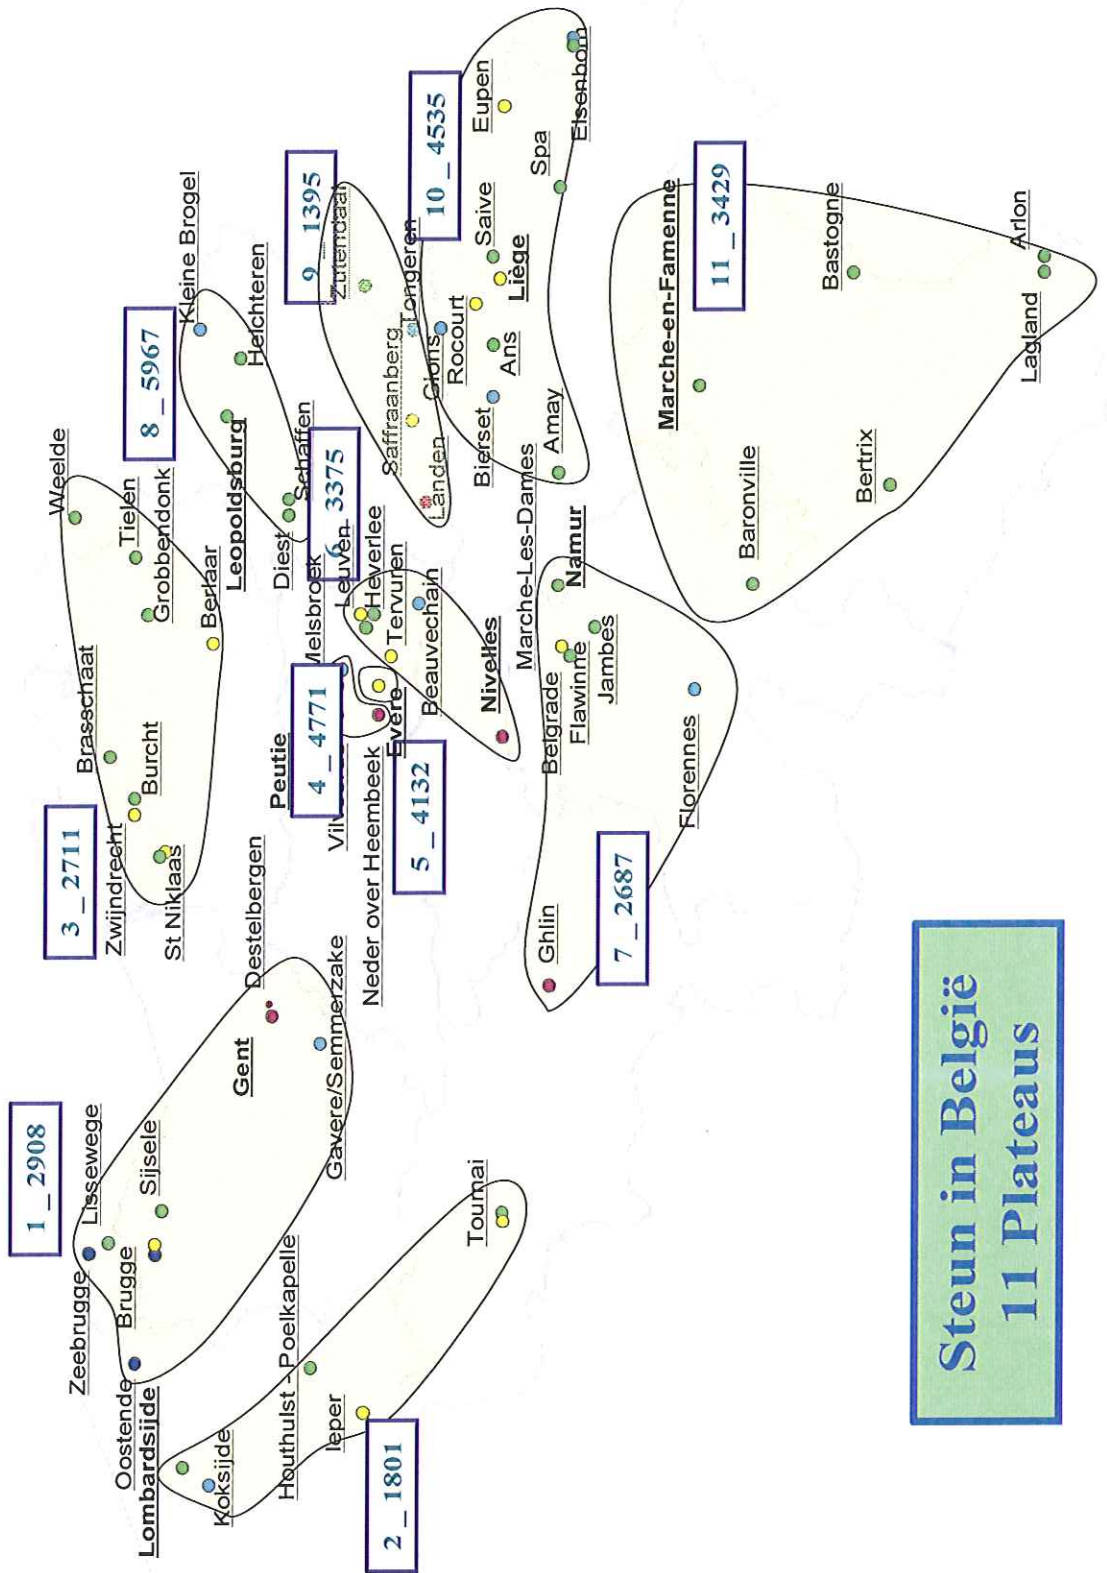

IGN, Bruxelles - 2001
Mention obligatoire à chaque réalisation
© NCI, Brussel - 2001
Verplicht te melden bij ieder hergebruik

- EMI
- RMC RMC
- + Vaste Antenne
- + Occasionele Antenne

IGN, Bruxelles - 2001
 Mentionn obligatoire a chaque réutilisation
 NIGI, Brussel - 2001
 Verplicht te melden bij ieder hergebruik

De Steun in België

Steun in België
11 Plateaus

Rationalisation de l'infrastructure installations à quitter suite au plan

Rationalisation de l'infrastructure: quartiers subsistants