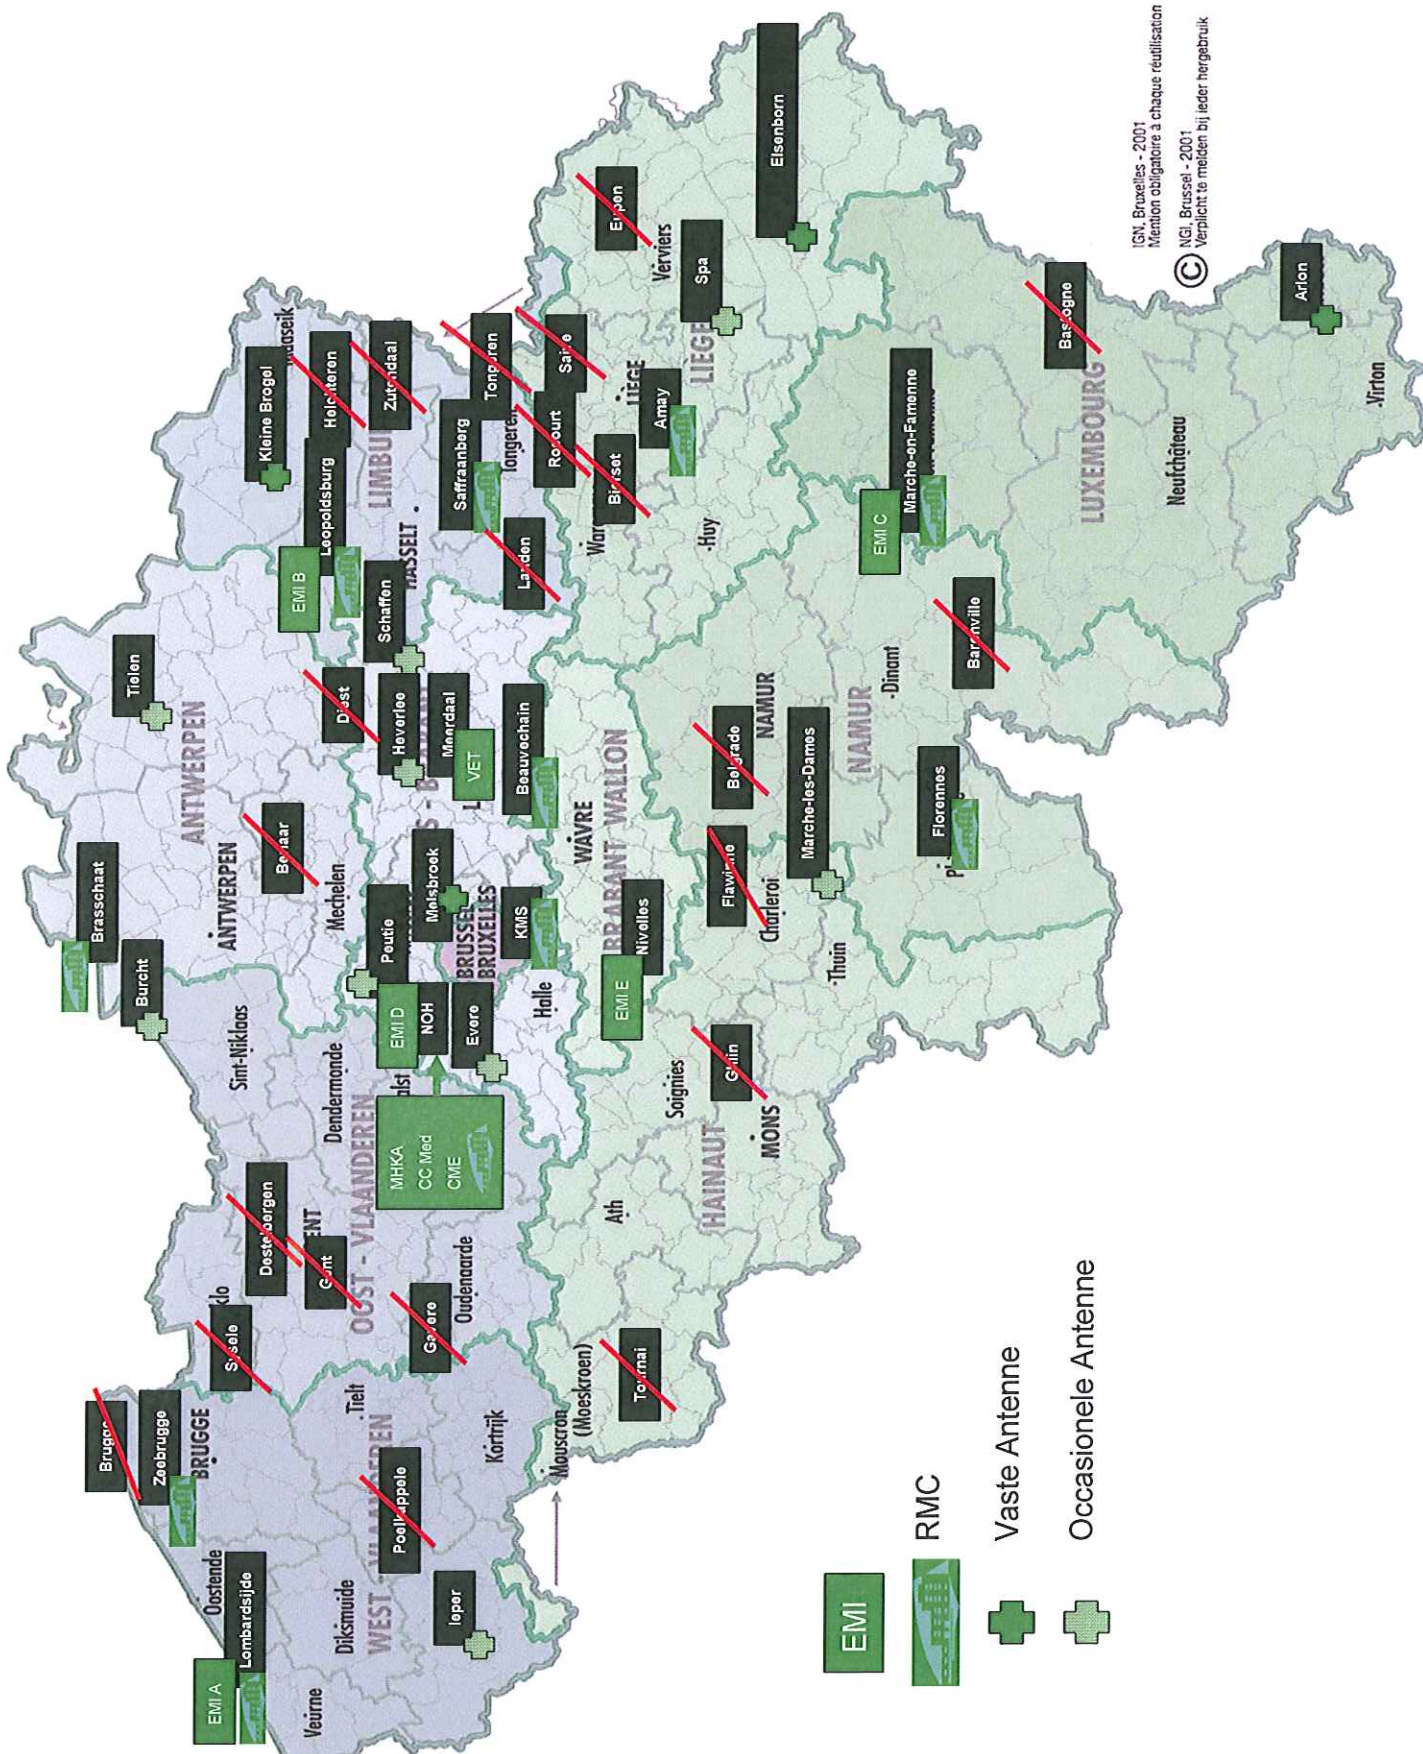

IGN, Bruxelles - 2001
 Mention obligatoire à chaque réutilisation
 NGI, Brussel - 2001
 Verplicht te melden bij ieder hergebruik

IGN, Bruxelles - 2001
 Mention obligatoire a chaque réutilisation
 NGI, Brussel - 2001
 Verplicht te melden bij ieder hergebruik

IGN, Bruxelles - 2001
Mention obligatoire à chaque réalisation
© NCI, Brussel - 2001
Verplicht te melden bij ieder hergebruik

- EMI
- RMC RMC
- + Vaste Antenne
- + Occasionele Antenne

IGN, Bruxelles - 2001
 Mentionn obligatoire a chaque réutilisation
 NIGI, Brussel - 2001
 Verplicht te melden bij ieder hergebruik

De Steun in België

Steun in België
11 Plateaus

Rationalisation de l'infrastructure installations à quitter suite au plan

Rationalisation de l'infrastructure: quartiers subsistants